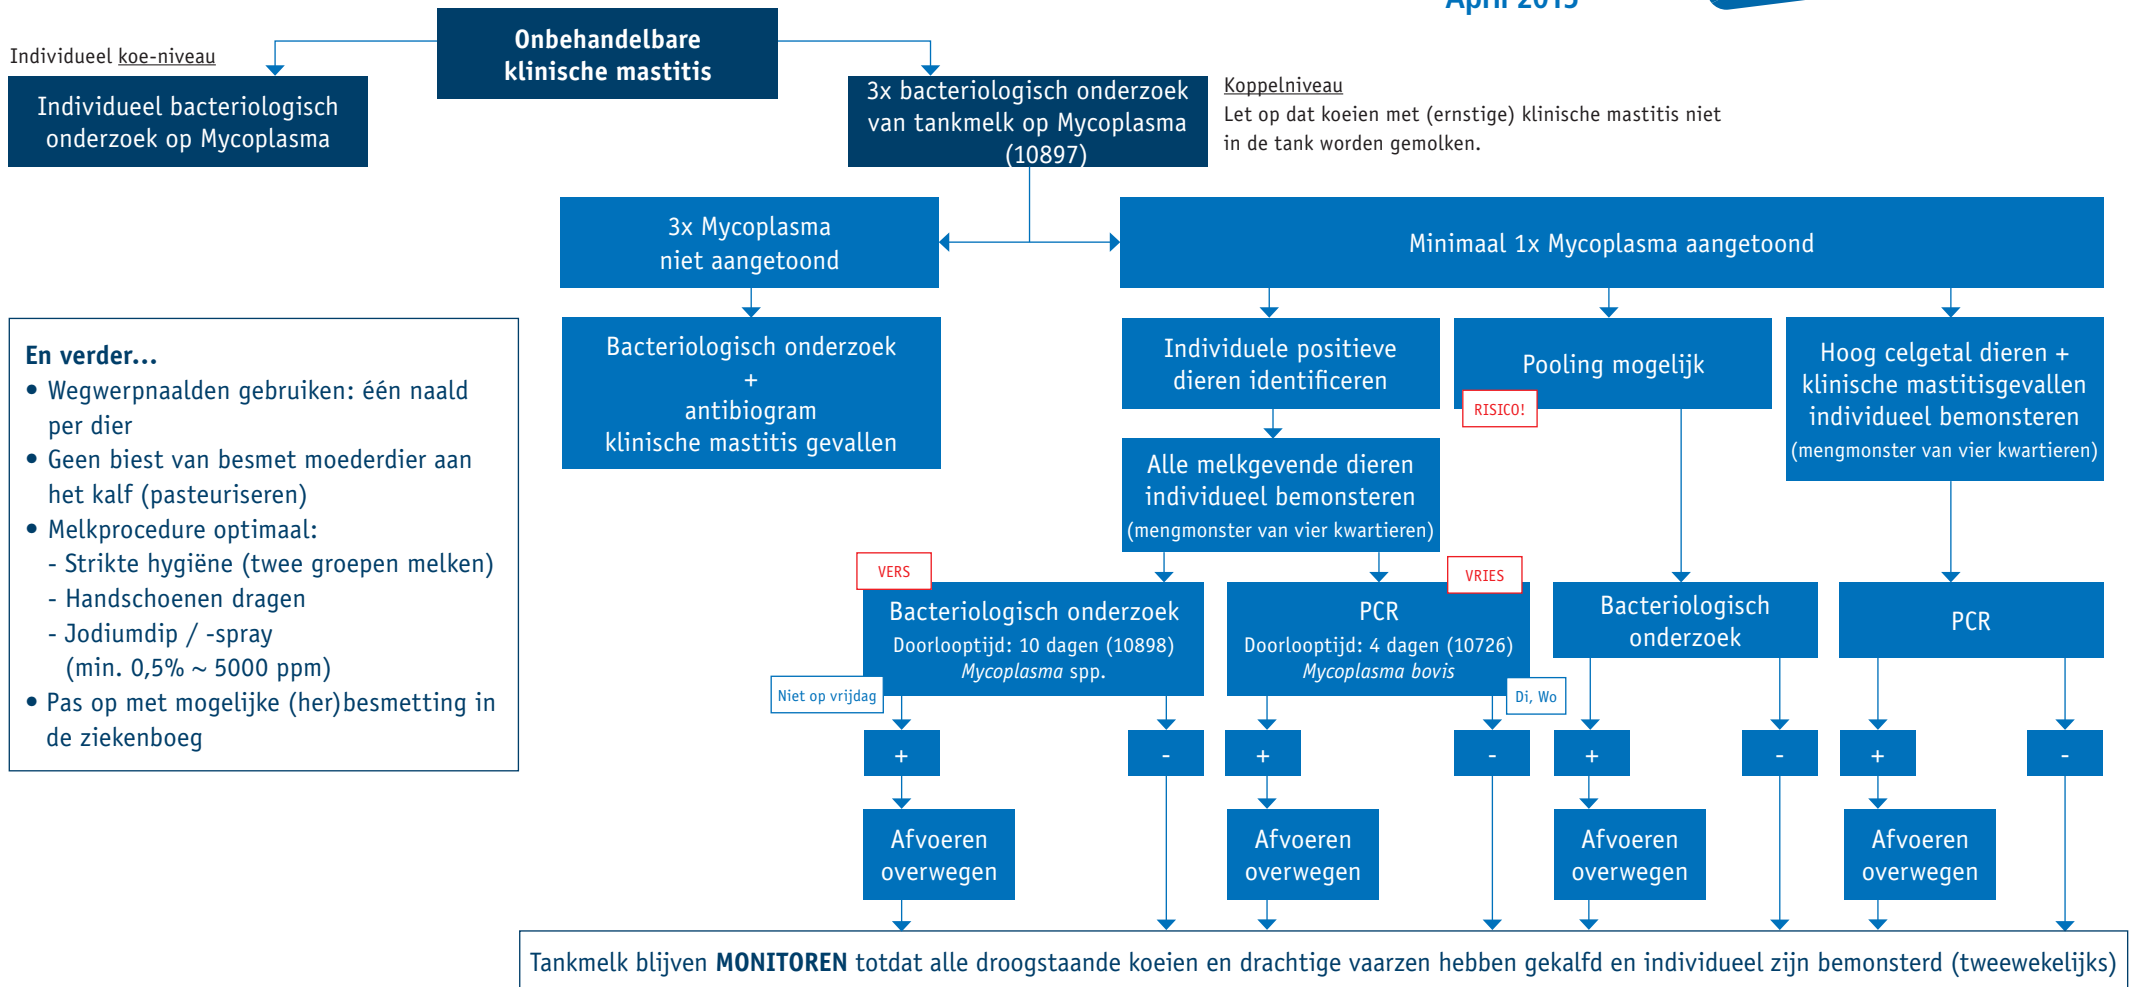

Beslisboom Mycoplasma

April 2015

GEZONDE UIERS. MEER MELK.

- = negatief op Mycoplasma + = positief op Mycoplasma