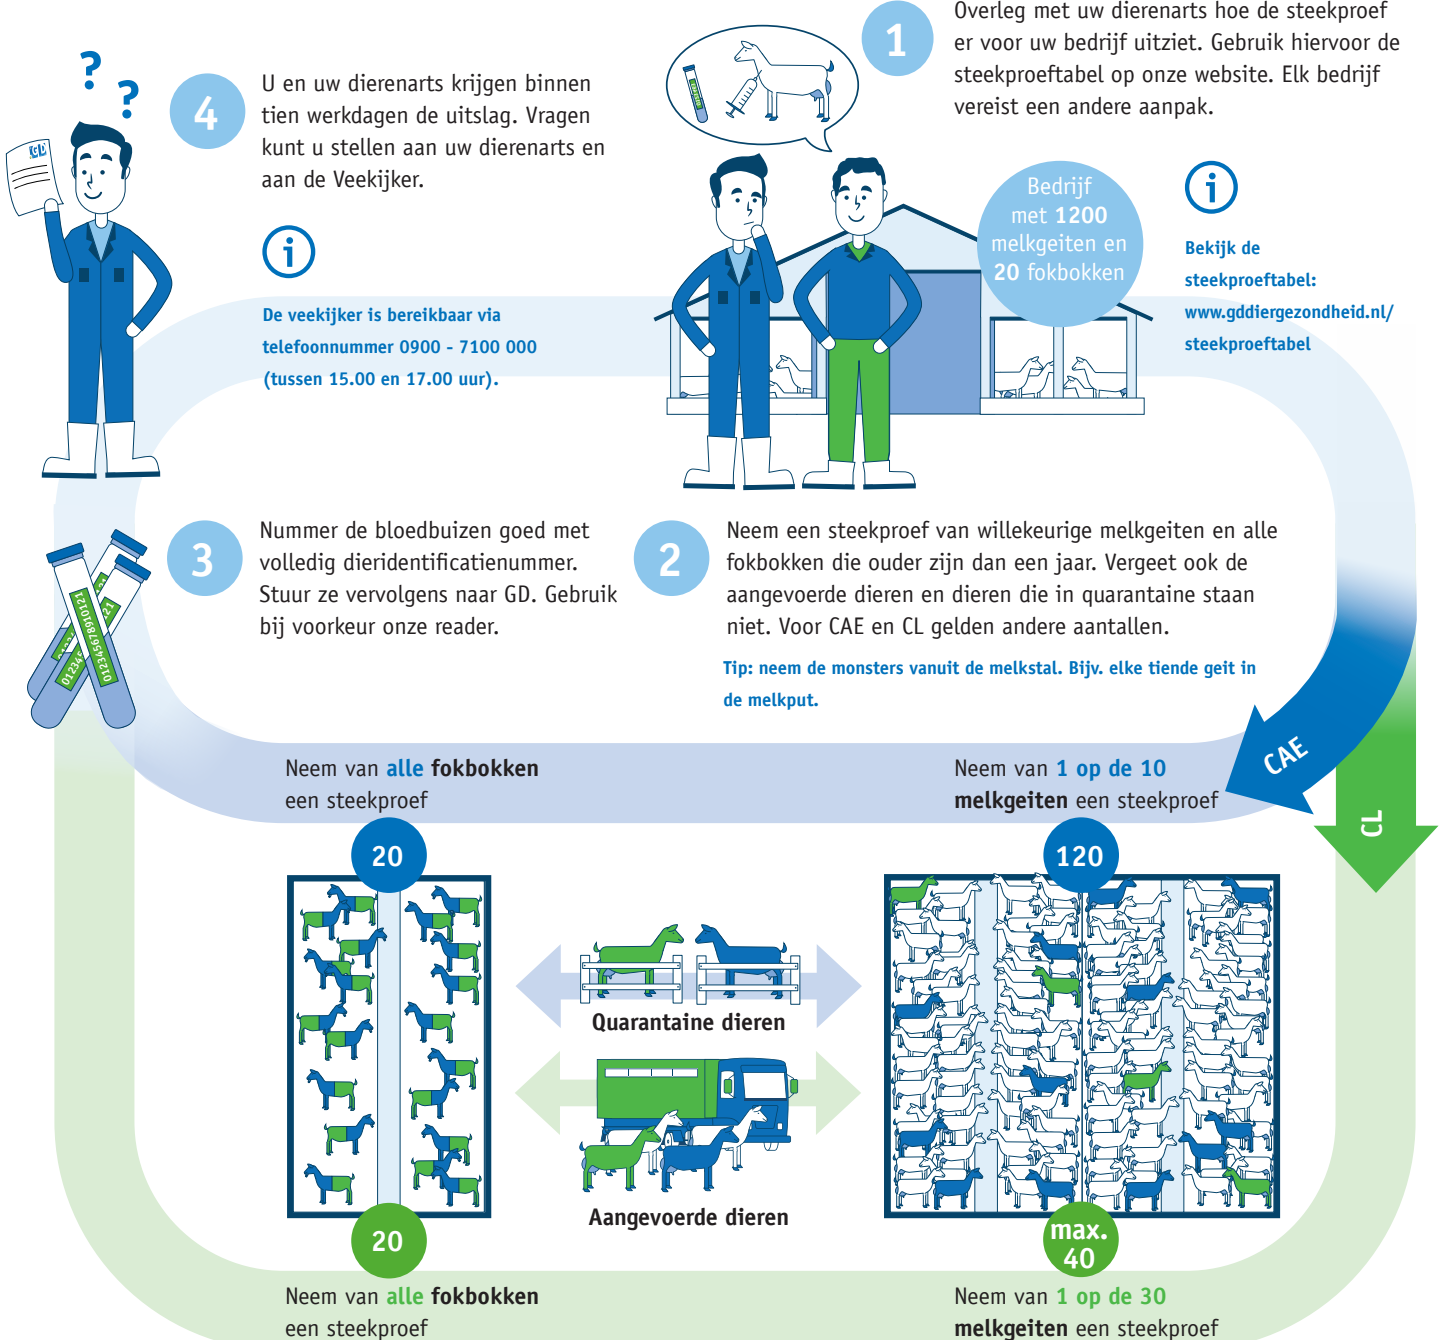

# Bewakingsonderzoek CL en CAE: steekproef nemen

Alleen een juist uitgevoerde steekproef bepaalt of uw bedrijf terecht een vrije status krijgt. Hoe de steekproef eruit ziet, is per bedrijf verschillend. Onderstaand voorbeeld laat zien hoe de steekproef eruit ziet op een bedrijf met 1200 melkgeiten.

- In geval van gescheiden compartimenten (c.q. stallen) is voor ieder compartiment een steekproef nodig.
- Heeft u ook schapen? Dan is ook een onderzoek naar zwoegerziekte nodig.