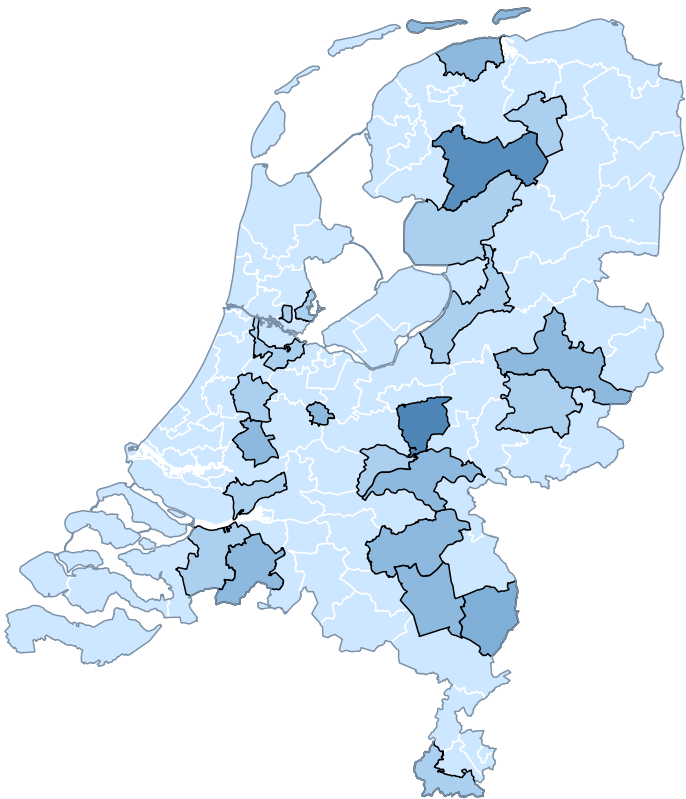

Droes | Strangles Q1 2026

0 50
Kilometers