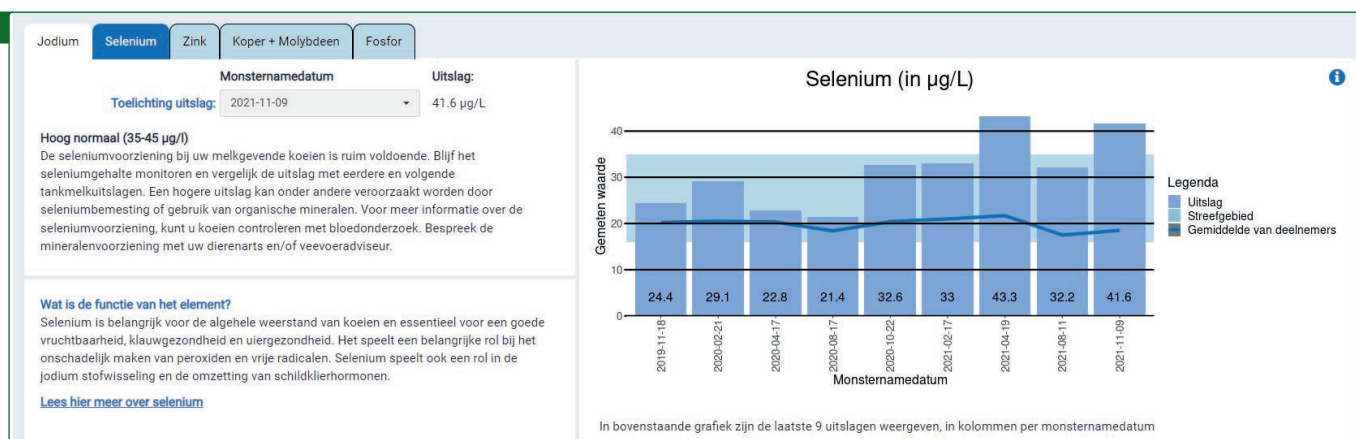

Dashboards bij dit UIN

Tankmelk Mineralen Meer informatie en aanmelden Tankmelk Mineralen

Uiergezondheid Meer informatie en aanmelden Uiergezondheid

3. Tankmelk mineralen overzicht

Op deze overzichtspagina wordt in het witte tekstvlak de weergave kort toegelicht. De meters geven per mineraal aan of de voorziening op orde is of dat er een mogelijk tekort of overmaat in de mineralenvoorziening is. Onder de meter staat de laatste gemeten waarde. Staat de wijzer in het groene vlak dan is er geen actie nodig, bij oranje is het advies om alert te zijn en te vergelijken met eerdere en volgende uitslagen en bij rood is het tijd om actie te ondernemen. U kunt het werkelijk gemeten fosfortankmelkgetal meenemen in de rantsoenberekening en de fosforbalans berekenen. Raadpleeg het informatie-icoon rechtsboven de meter voor een korte toelichting. Klik op de naam van het mineraal boven de meter om de detailpagina van het betreffende mineraal te openen.

3 **Tankmelk mineralen overzicht**

In één oogopslag heeft u de mineralenvoorziening van uw koppel

Wanneer zijn van groot belang voor de weerstand, veerkracht, vruchtbaarheid en draagkracht van uw koppel. Dit dashboard geeft access tot de actuele mineralenvoorziening van uw koppel (zie laatste kolom).

Klik op het informatie-icoon rechtsboven de meter om te zien of er sprake is van een mogelijk tekort of overmaat in de mineralenvoorziening. Of klik op de naam van het mineraal of de gemeten waarde om de detailpagina met technische gegevens per mineraal te openen. De weergave van het rapport wordt alleen zichtbaar indien u een abonnement heeft afgesloten voor dit koppel.

Mineraal	Waarde	Staat
Jodium	28 µg/L	Overmaat
Selenium	16.1 µg/L	Overmaat
Zink	5048 µg/L	Overmaat
Koper	17 µg/L	Overmaat
Molybdeen	36 µg/L	Overmaat
Fosfor	1.18 µg/L	Overmaat

Legende: Groen = Goed, Oranje = Alert, Rood = Actie, Blauw = Richtwaarde