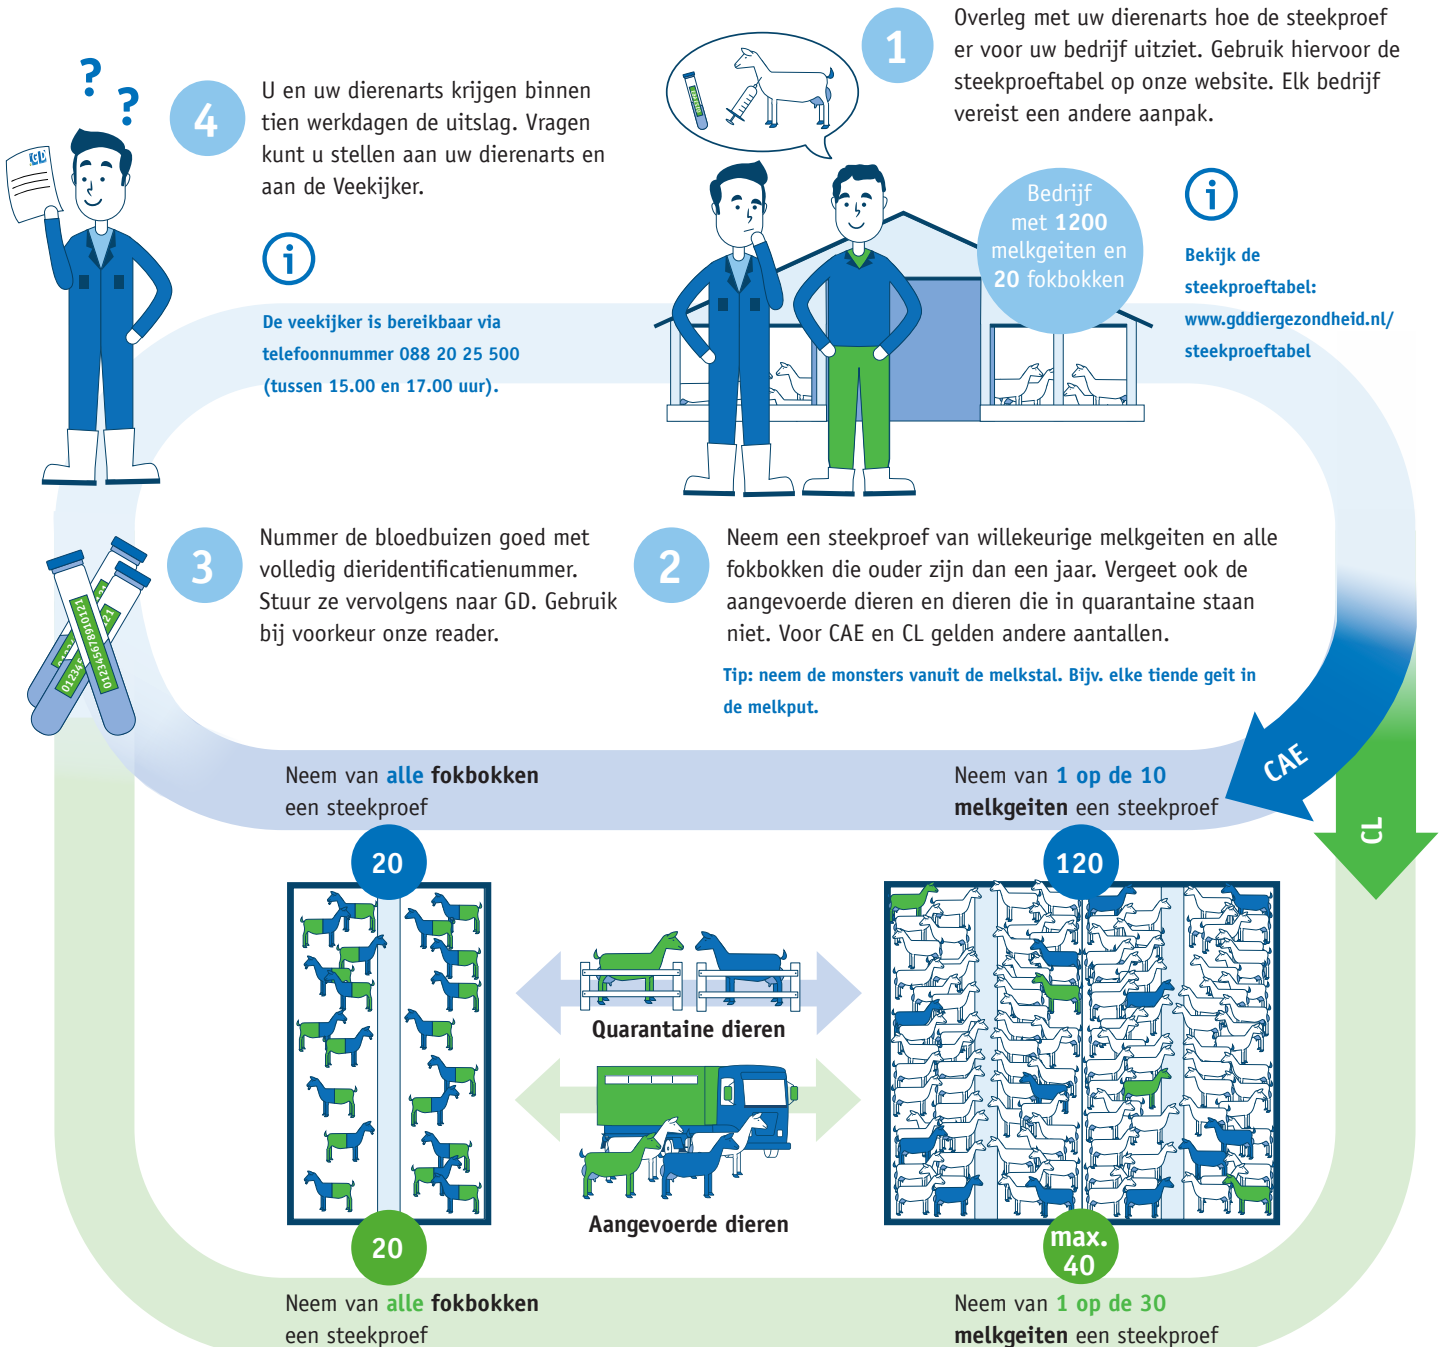

Bewakingsonderzoek CL en CAE: steekproef nemen

Alleen een juist uitgevoerde steekproef bepaalt of uw bedrijf terecht een vrije status krijgt. Hoe de steekproef eruit ziet, is per bedrijf verschillend. Onderstaand voorbeeld laat zien hoe de steekproef eruit ziet op een bedrijf met 1200 melkgeiten.

- In geval van gescheiden compartimenten (c.q. stallen) is voor ieder compartiment een steekproef nodig.
- Heeft u ook schapen? Dan is ook een onderzoek naar zwoegerziekte nodig.